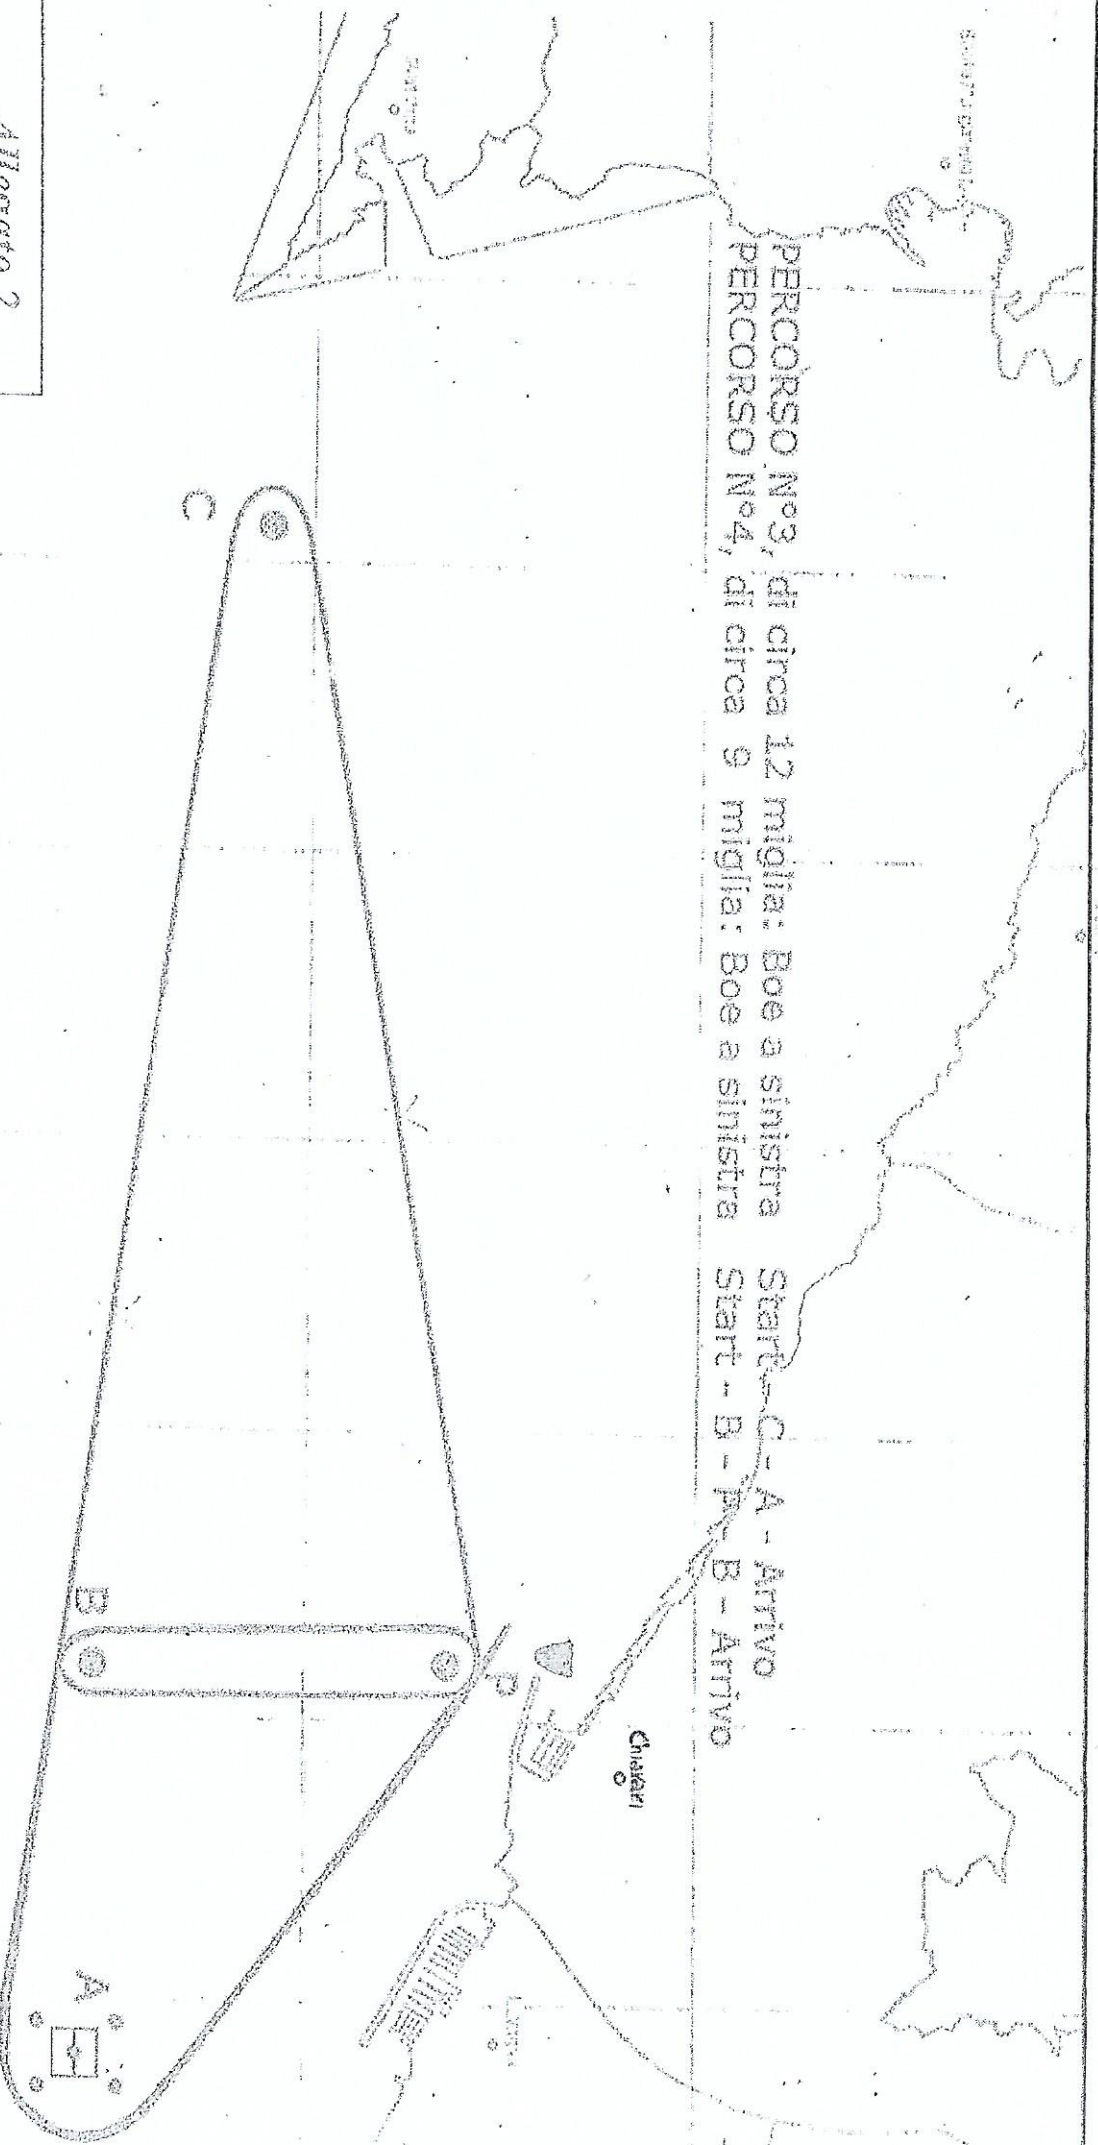

REGATA SOCIALE OPEN

Sabato 17 ottobre 2020

PERCORSO N°3, di circa 12 miglia: Boe a sinistra Start - C - A - Arrivo
PERCORSO N°4, di circa 9 miglia: Boe a sinistra Start - B - P - B - Arrivo

Allegato 2